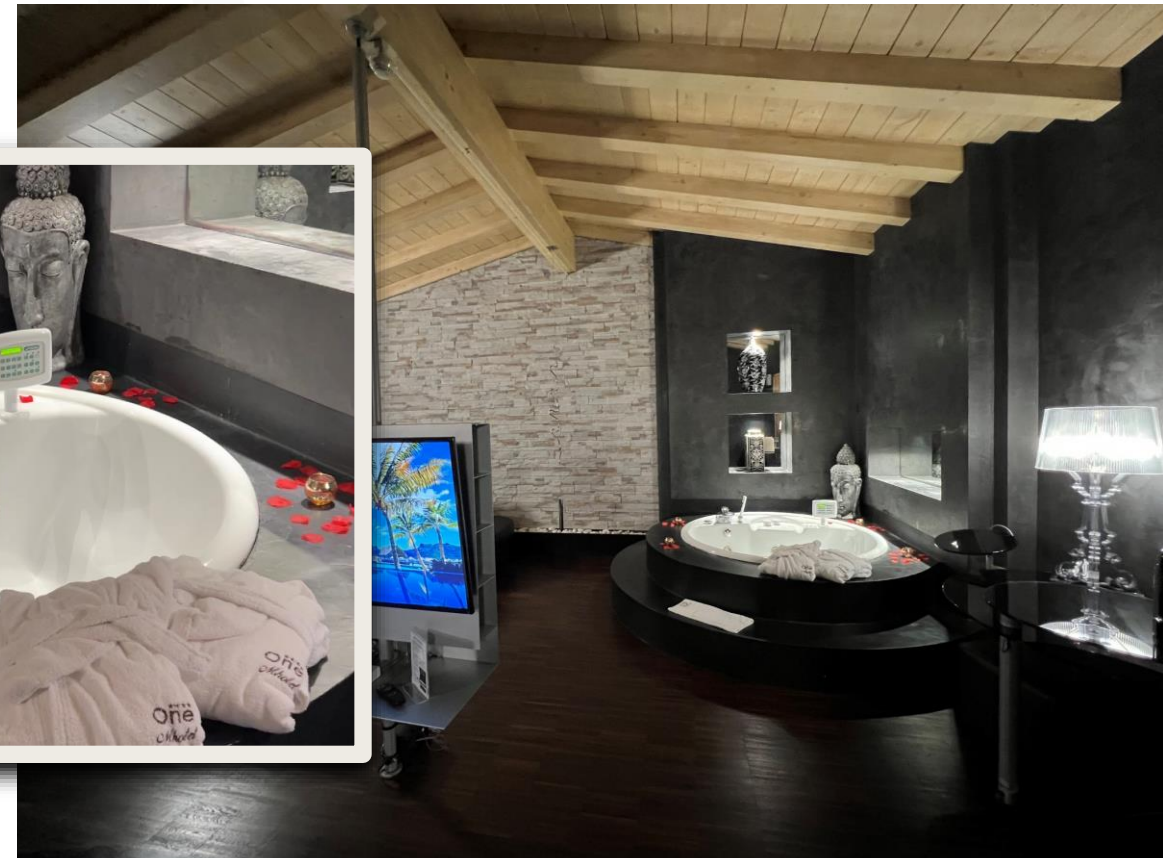

*Esclusa Standard Collection

Presidential Suite

Grande loft con zona notte e zona giorno combinate per offrire il massimo del **comfort**. Gli arredi raffinatissimi danno la sensazione di essere nel lusso delle mille e una notte. La **vasca idromassaggio** incassata a pelo del pavimento permette un **relax** totale, **ma anche la più romantica** delle serate, nella luce soffusa riflessa dagli specchi. Lasciatevi tentare.

Servizi:

- 130 metri quadri
- Zona pranzo/cena
- Parcheggio privato doppio
- Connessione WIFI internet gratuita
- Piccola cantinetta di vini
- Controllo individuale in camera a/c e riscaldamento
- Accappatoi personalizzati
- Linea cortesia bagno completa e personalizzata
- Patio privato esterno
- Soggiorno separato
- Vasca idromassaggio multipla
- Minibar
- Televisore schermo piatto
- Ciabattine personalizzate

Executive Suite

Nulla da invidiare ad alcuna Suite nel panorama del **comfort moderno**. Rilassatevi nella vasca ad idromassaggio doppia ad angolo, posizionata nello stesso amplissimo ambiente dove si trova il letto su base circolare. Il resto degli arredi contribuirà a rendere il vostro **soggiorno piacevolissimo**, ma anche funzionale. Le tonalità di colore scure in contrapposizione a pareti in pietra ne determinano l'unicità. Imperdibile.

Superior Suite

Pareti in foglia d'oro e stucco veneziano si mescolano a mobili moderni dai colori caldi. La **Superior Suite** vi farà immergere in una sensazione di calore e accoglienza proprie di questo ambiente raffinato e ben curato. La **vasca idromassaggio doppia** vi permetterà di realizzare i vostri sogni romantici. Per molti, ma non per tutti