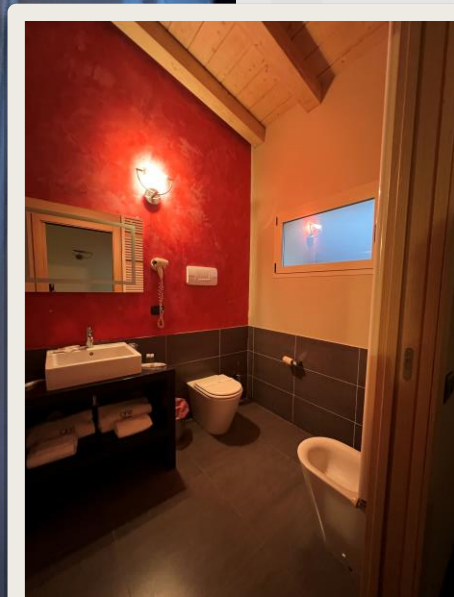

Superior Suite

Pareti in foglia d'oro e stucco veneziano si mescolano a mobili moderni dai colori caldi. La **Superior Suite** vi farà immergere in una sensazione di calore e accoglienza proprie di questo ambiente raffinato e ben curato. La **vasca idromassaggio doppia** vi permetterà di realizzare i vostri sogni romantici. Per molti, ma non per tutti

Junior Suite

Le cinque **Junior Suite** di cui è dotato il Onemhotel sono ognuna diversa dall'altra, ma **tutte bellissime**. Gli inconfondibili colori e gli arredi ricercati rendono ciascuna delle camere capaci di regalarvi sensazioni forti e piacevoli allo stesso tempo. Anche qui la **vasca idromassaggio doppia** è un lusso che vi potrete concedere. La zona salotto e il dehor esterno all'aperto aggiungono poesia ad un ambiente già idilliaco. Per gli amanti del **lusso accessibile**.

Servizi:

- 53 metri quadri
- Minibar
- Patio privato esterno;
- Controllo individuale in camera a/c e riscaldamento
- Zona pranzo/cena
- Televisore schermo piatto LCD 26 pollici
- Parcheggio privato doppio
- Accappatoi personalizzati
- Vasca idromassaggio
- Ciabattine personalizzate
- Connessione WIFI internet gratuita
- Linea cortesia bagno completa e personalizzata.

Servizi:

- 27 metri quadri
- Zona pranzo/cena
- Parcheggio privato
- Doccia doppia
- Connessione WIFI internet gratuita
- Minibar
- Controllo individuale in camera a/c e riscaldamento
- Televisore schermo piatto LCD 20 pollici
- Ciabattine personalizzate
- Linea cortesia bagno completa e personalizzata.
- Servizio lavanderia.