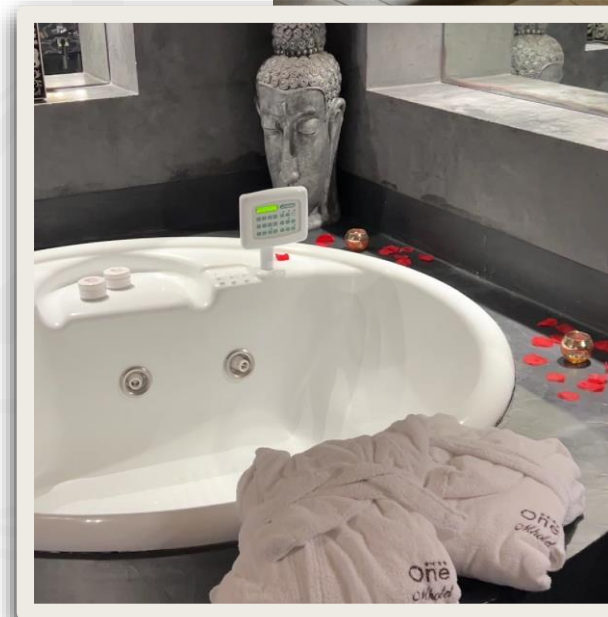

*Esclusa Standard Collection

Presidential Suite

Grande loft con zona notte e zona giorno combinate per offrire il massimo del **comfort**. Gli arredi raffinatissimi danno la sensazione di essere nel lusso delle mille e una notte. La **vasca idromassaggio** incassata a pelo del pavimento permette un **relax** totale, **ma anche la più romantica** delle serate, nella luce soffusa riflessa dagli specchi. Lasciatevi tentare.

Servizi:

- 130 metri quadri
- Zona pranzo/cena
- Parcheggio privato doppio
- Connessione WIFI internet gratuita
- Piccola cantinetta di vini
- Controllo individuale in camera a/c e riscaldamento
- Accappatoi personalizzati
- Linea cortesia bagno completa e personalizzata
- Patio privato esterno
- Soggiorno separato
- Vasca idromassaggio multipla
- Minibar
- Televisore schermo piatto
- Ciabattine personalizzate

Executive Suite

Nulla da invidiare ad alcuna Suite nel panorama del **comfort moderno**. Rilassatevi nella vasca ad idromassaggio doppia ad angolo, posizionata nello stesso amplissimo ambiente dove si trova il letto su base circolare. Il resto degli arredi contribuirà a rendere il vostro **soggiorno piacevolissimo**, ma anche funzionale. Le tonalità di colore scure in contrapposizione a pareti in pietra ne determinano l'unicità. Imperdibile.

Superior Suite

Pareti in foglia d'oro e stucco veneziano si mescolano a mobili moderni dai colori caldi. La **Superior Suite** vi farà immergere in una sensazione di calore e accoglienza proprie di questo ambiente raffinato e ben curato. La **vasca idromassaggio doppia** vi permetterà di realizzare i vostri sogni romantici. Per molti, ma non per tutti