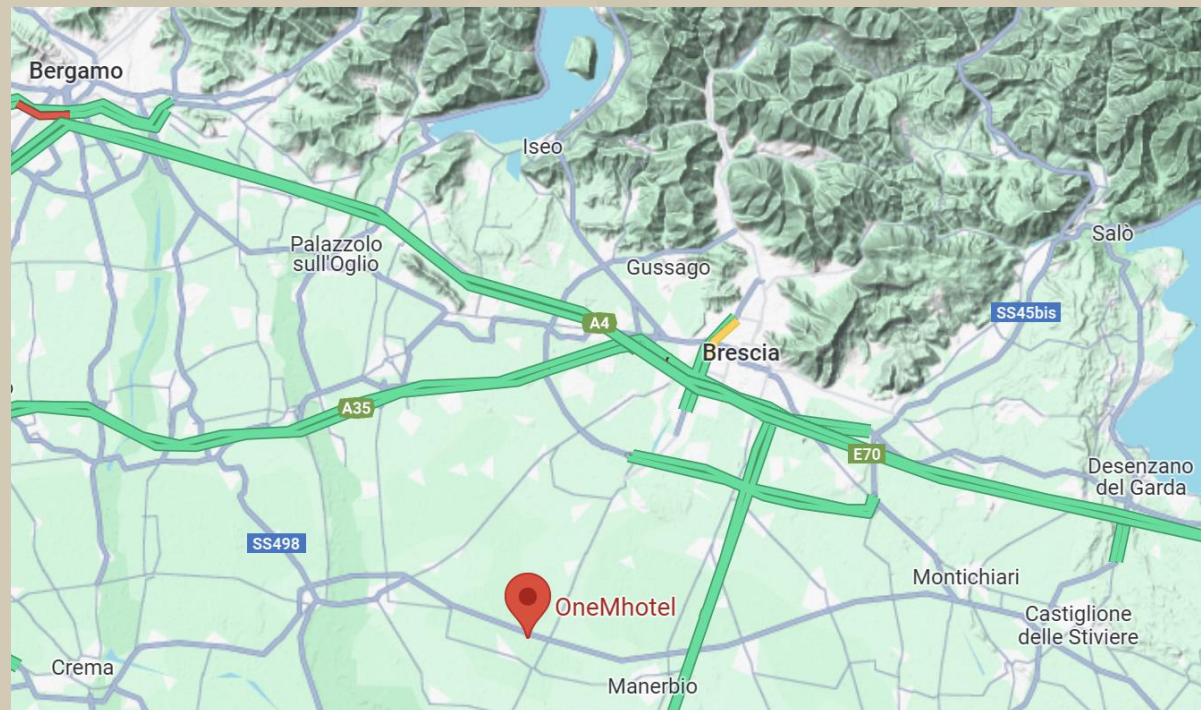

Dove Siamo

Direttamente sulla strada provinciale 668 (che collega Montichiari, Ghedi, Manerbio, Orzinuovi a Milano, Crema e Cremona innestandosi sulla Paullese), all'incrocio con la strada provinciale IX (Brescia, Dello, Quinzano).

L'area di mq 8500 circa su cui sorge **OneMhotel** si trova nella zona industriale di San Paolo e precisamente a ridosso della SP 668 (circa venti milioni di veicoli l'anno), attualmente in massima espansione ed interessata da una continua migrazione dalla città di Brescia e Manerbio di diversi insediamenti produttivi.

- 9 Km dall'autostrada **A21** Brescia-Cremona-Torino casello di Manerbio
- 80 Km dall'**Aeroporto "Valerio Catullo"** di (Ve)
- 25 km circa dall'aeroporto **Montichiari** (BS)

- 60 Km dall'aeroporto di **Orio al Serio**(Mi/Bg)
- pochi Km dal Lago di **Garda e Brescia**.
- Pochi Km dal Lago **d'Iseo**