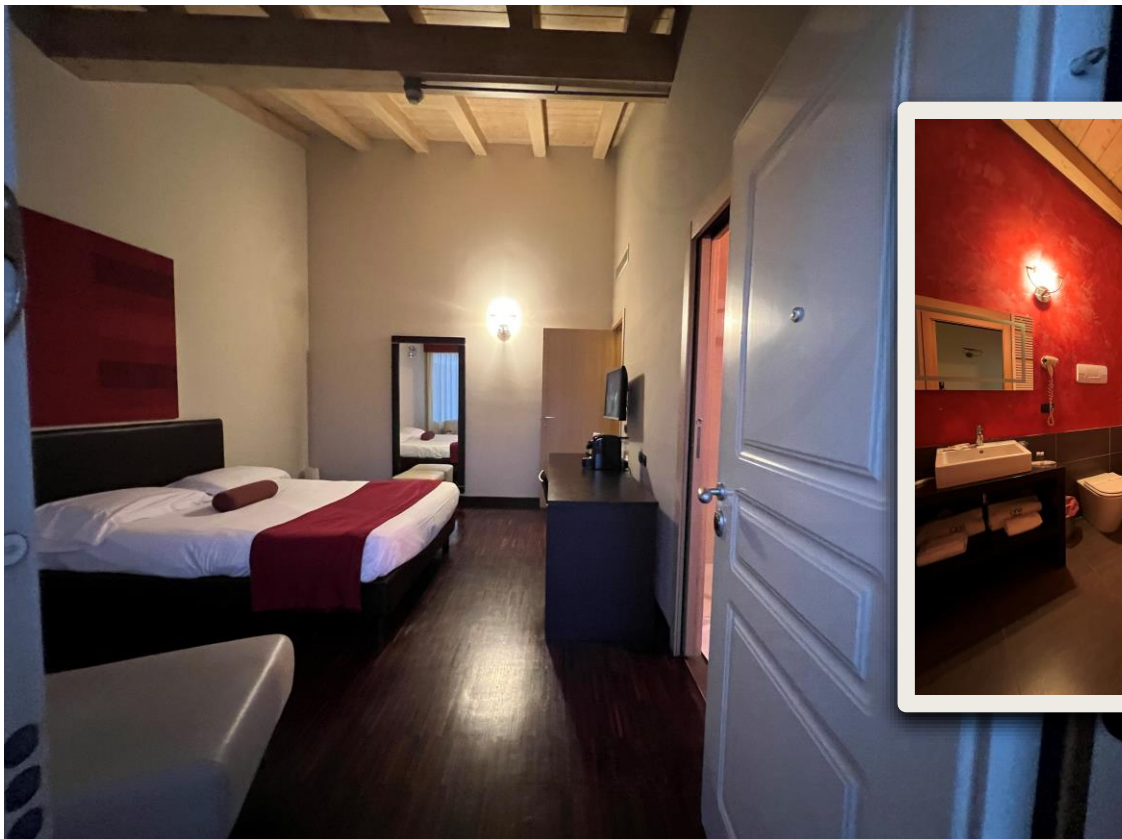

Standard Collection

Ideate per ospitare i vostri affari. Ogni camera è arredata con stile ed **armonia, eleganza ed efficienza.**

Per soggiorni d'affari, culturali o sportivi, siamo in grado di soddisfare la clientela più esigente.

Servizi:

- 27 metri quadri
- Zona pranzo/cena
- Parcheggio privato
- Doccia doppia
- Connessione WIFI internet gratuita
- Minibar
- Controllo individuale in camera a/c e riscaldamento
- Televisore schermo piatto LCD 20 pollici
- Ciabattine personalizzate
- Linea cortesia bagno completa e personalizzata.
- Servizio lavanderia.