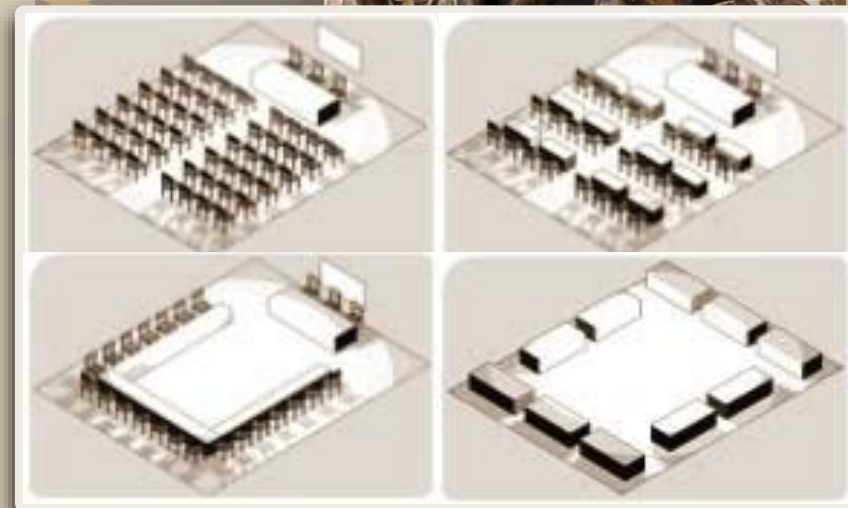

Sala Meeting

Una formula totalmente nuova anche nel campo dei congressi e delle manifestazioni: a disposizione dei clienti una **sala polifunzionale** con capienza massima di 80 persone; appetitosi Coffee-break, Welcome coffee, **Reception cocktail e light lunch** completano i nostri servizi. La sala potrà essere affittata con le formule giornata intera o mezza giornata, così che il cliente sosterrà solo il costo del tempo realmente utilizzato per la manifestazione. Il nostro Staff si occuperà di tutta la gestione, garantendo la massima disponibilità per ogni vostra esigenza; altresì le camere dell'Hotel potranno ospitare i vostri collaboratori a prezzi speciali.

- Lunghezza m: 11 - Larghezza m: 10 - Altezza m: 6 -
  Totale mq: 110

Attrezzature si richiasta Impianto Audio-Video
Lavagna luminosa Lettore DVD/DivX Computer
portatile Schermo